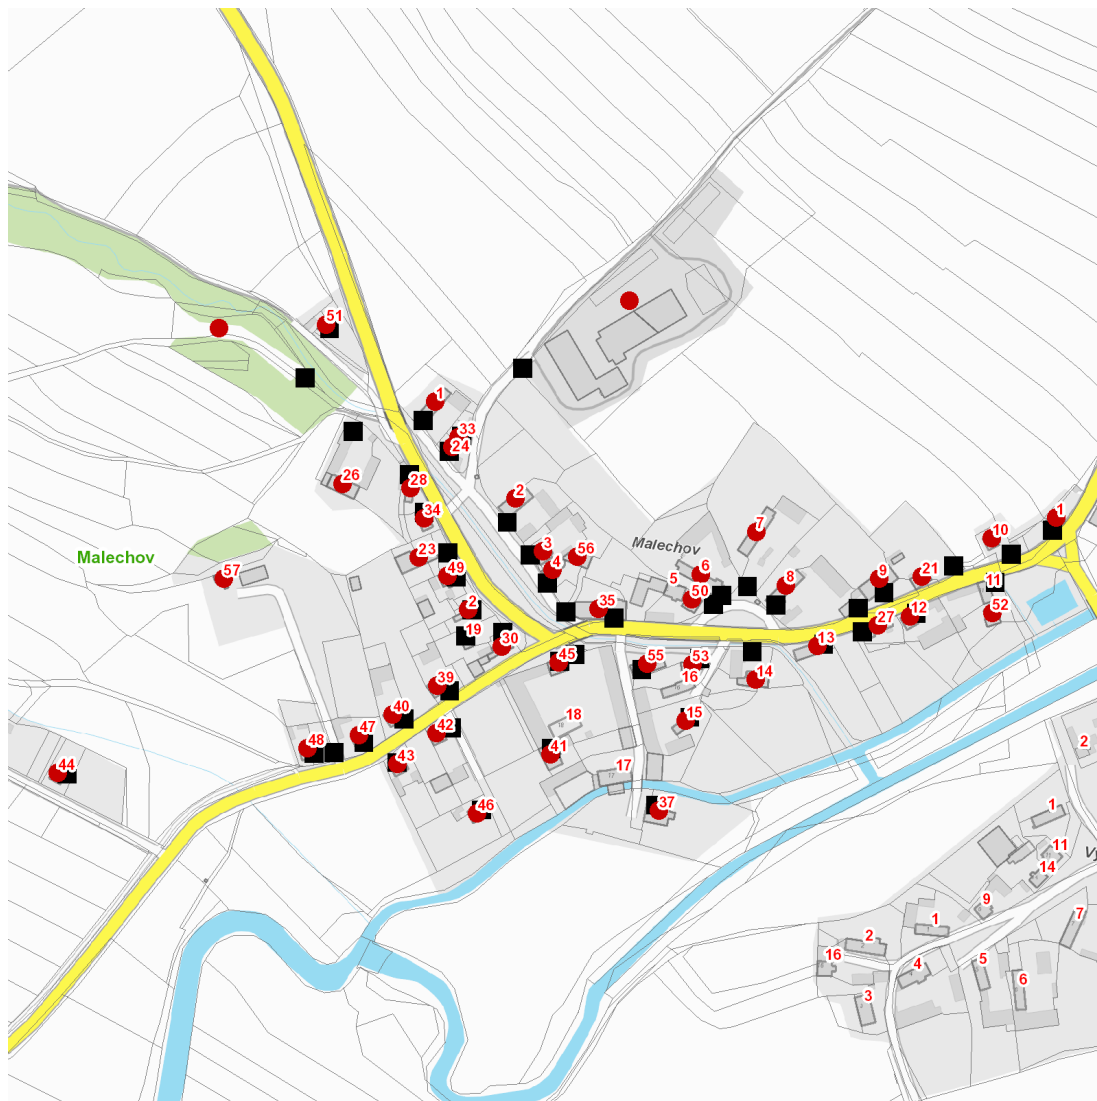

dne **31. 5. 2023** od **7:30** do **11:30** hodin

Plánovaná odstávka zahrnuje tyto lokality:

Dolany (okres Klatovy)

část obce **Malechov**

č. p. 1, 2, 3, 4, 6-10, 12, 13, 14, 15, 21, 23, 24, 26, 27, 28, 30, 33, 34, 35, 37, 39-53, 55, 56, 57

č. ev. 1, 2

kat. území **Malechov** (kód **628352**): parcelní č. 258/2, 694/2

UPOZORNĚNÍ

Dotčené zařízení distribuční soustavy je nutné i v době odstávky považovat za zařízení pod napětím, a proto vás žádáme o dodržení všech zásad bezpečnosti a provedení opatření potřebných k zamezení případných škod na zdraví a majetku. | Provozovatelé výroben elektřiny jsou povinni zajistit přerušení dodávky elektřiny z výroby do vypnutého úseku distribuční soustavy.

dne 31. 5. 2023 od 7:30 do 11:30 hodin**Orientační mapový podklad odstávkou dotčených lokalit****VYSVĚTLIVKY**

- – adresy dotčené odstávkou elektřiny
- – místa připojení k elektrické síti dotčená odstávkou

INFORMACE ZASLÁNA

IDDS: agib6sp (Obec Dolany)