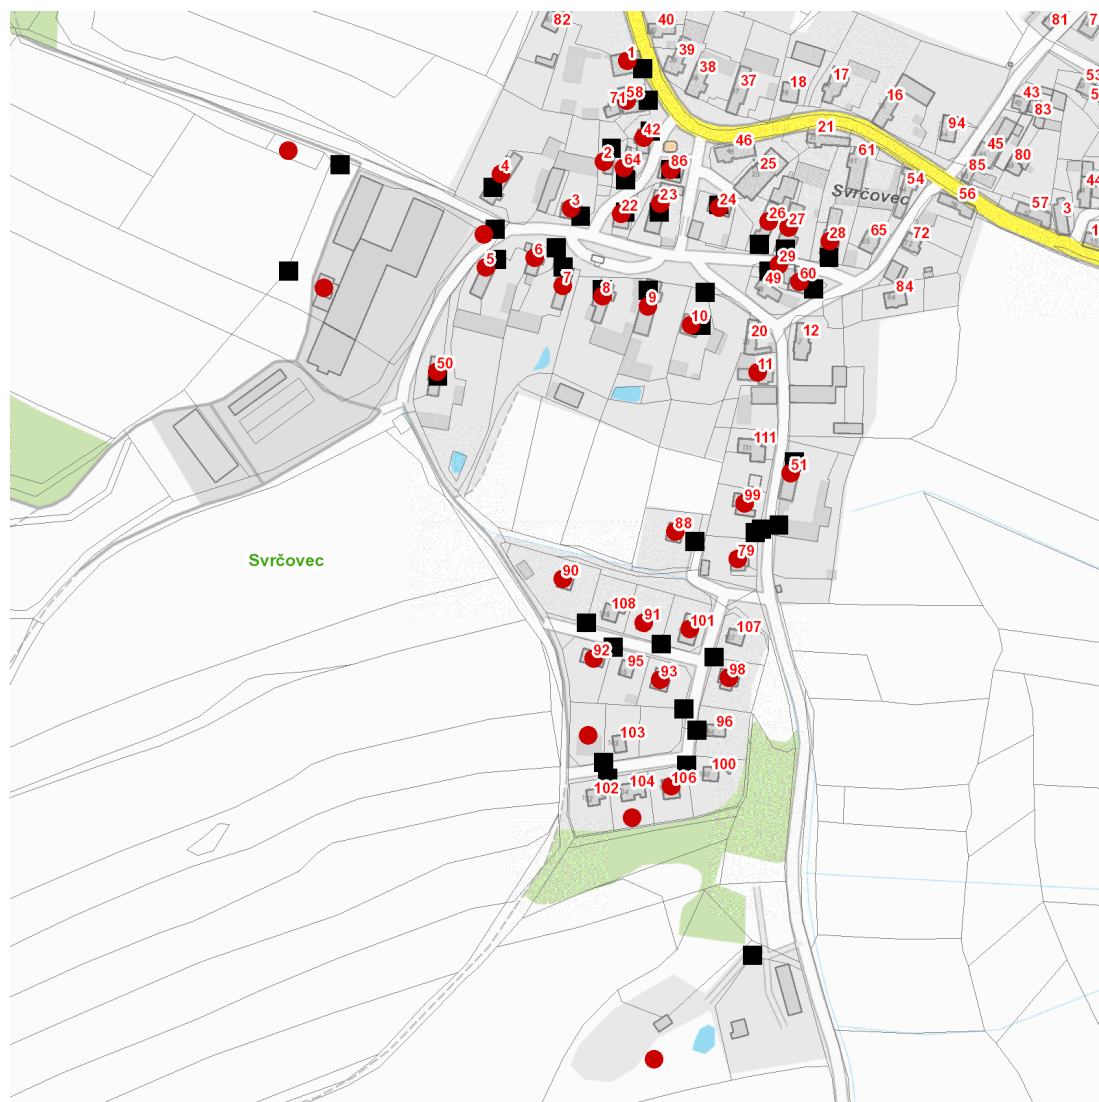

dne **5. 6. 2023** od **12:30** do **15:00** hodin

Plánovaná odstávka zahrnuje tyto lokality:**Dolany (okres Klatovy)**část obce **Svrčovec**

č. p. 1, 2, 3, 4, 6-11, 22, 23, 24, 26, 27, 28, 29, 42, 50, 51, 58, 60, 64, 79, 86, 88, 90, 91, 92, 93, 98, 99, 101, 106

č. ev. 5

kat. území **Svrčovec** (kód **628379**): **parcelní č.** 116/3, 376/8, 379, 642/2, 647/4, 648/1

UPOZORNĚNÍ

Dotčené zařízení distribuční soustavy je nutné i v době odstávky považovat za zařízení pod napětím, a proto vás žádáme o dodržení všech zásad bezpečnosti a provedení opatření potřebných k zamezení případných škod na zdraví a majetku. | Provozovatelé výroben elektřiny jsou povinni zajistit přerušení dodávky elektřiny z výroby do vypnutého úseku distribuční soustavy.

dne 5. 6. 2023 od 12:30 do 15:00 hodin**Orientační mapový podklad odstávkou dotčených lokalit****VYSVĚTLIVKY**

- – adresy dotčené odstávkou elektřiny
- – místa připojení k elektrické síti dotčená odstávkou

INFORMACE ZASLÁNA

IDDS: agib6sp (Obec Dolany)