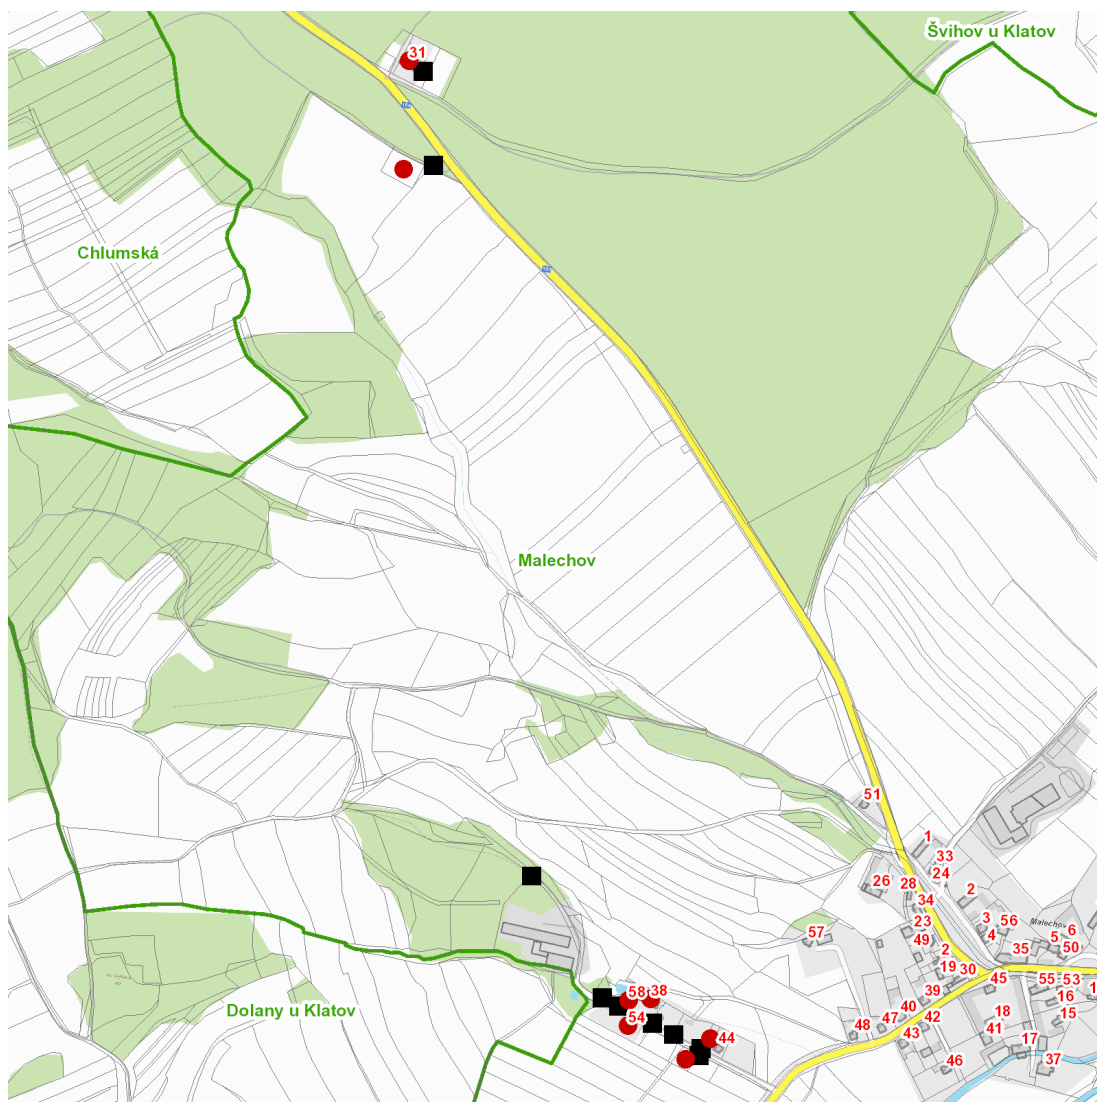

dne **9. 6. 2023** od **7:30** do **11:30** hodin

---

**Plánovaná odstávka zahrnuje tyto lokality:****Dolany (okres Klatovy)**část obce **Malechov**

č. p. 31, 38, 54, 58

kat. území **Malechov** (kód **628352**): **parcelní č.** 128/4, 325/42, 325/44

**dne 9. 6. 2023 od 7:30 do 11:30 hodin****Orientační mapový podklad odstávkou dotčených lokalit****VYSVĚTLIVKY**

- – adresy dotčené odstávkou elektřiny
- – místa připojení k elektrické síti dotčená odstávkou

**INFORMACE ZASLÁNA**

IDDS: agib6sp (Obec Dolany)