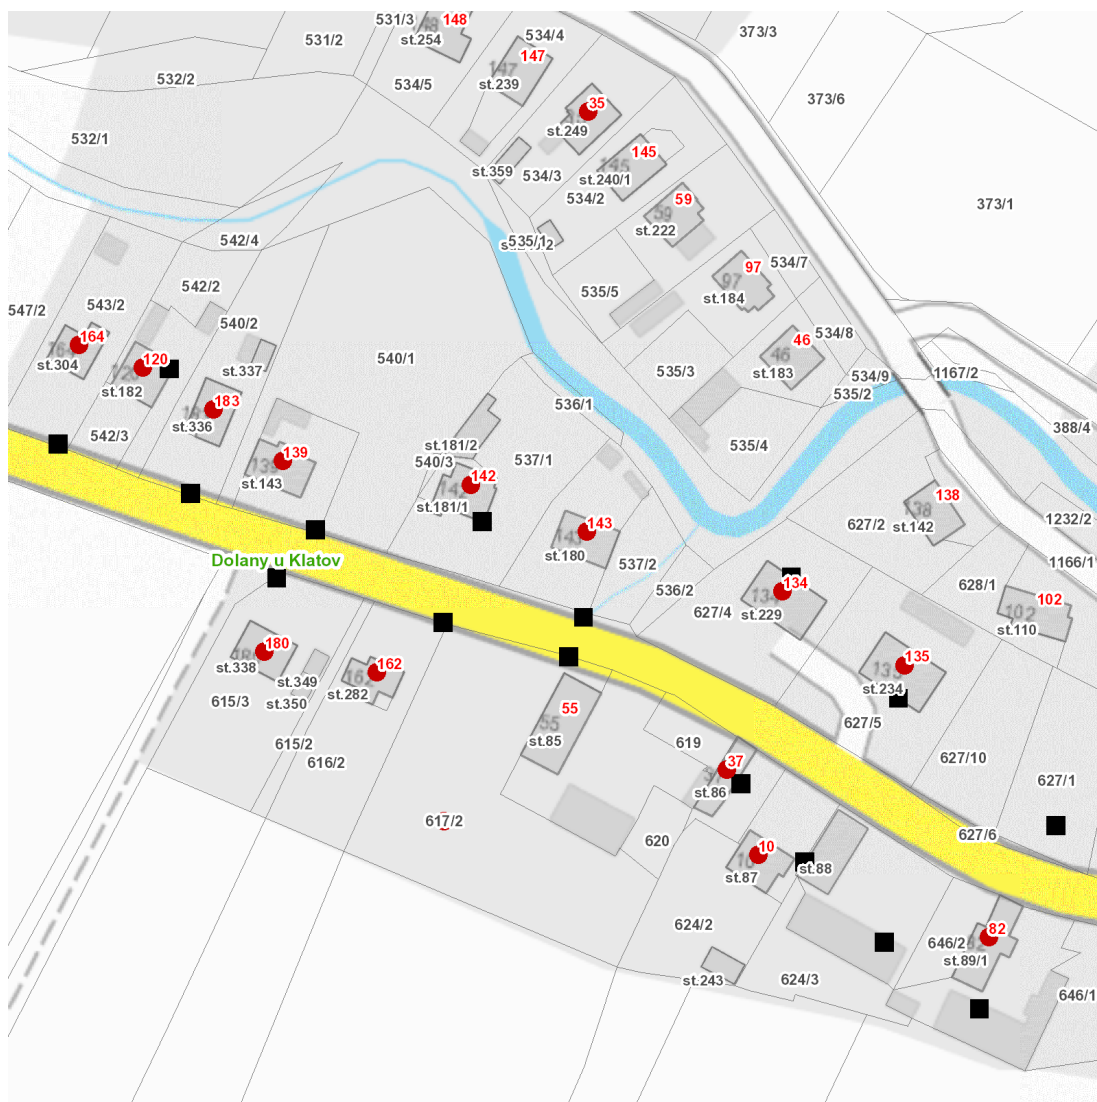

dne **3. 7. 2023** od **7:30** do **14:30** hodin

Plánovaná odstávka zahrnuje tyto lokality:**Dolany (okres Klatovy)**

č. p. 10, 35, 37, 82, 120, 134, 135, 139, 142, 143, 162, 164, 180, 183

kat. území **Dolany u Klatov** (kód **628344**): parcelní č. 617/2

UPOZORNĚNÍ

Dotčené zařízení distribuční soustavy je nutné i v době odstávky považovat za zařízení pod napětím, a proto vás žádáme o dodržení všech zásad bezpečnosti a provedení opatření potřebných k zamezení případných škod na zdraví a majetku. | Provozovatelé výroben elektřiny jsou povinni zajistit přerušování dodávky elektřiny z výroby do vypnutého úseku distribuční soustavy.

dne 3. 7. 2023 od 7:30 do 14:30 hodin**Orientační mapový podklad odstávkou dotčených lokalit****VYSVĚTLIVKY**

- – adresy dotčené odstávkou elektřiny
- – místa připojení k elektrické síti dotčená odstávkou

INFORMACE ZASLÁNA

IDDS: agib6sp (Obec Dolany)