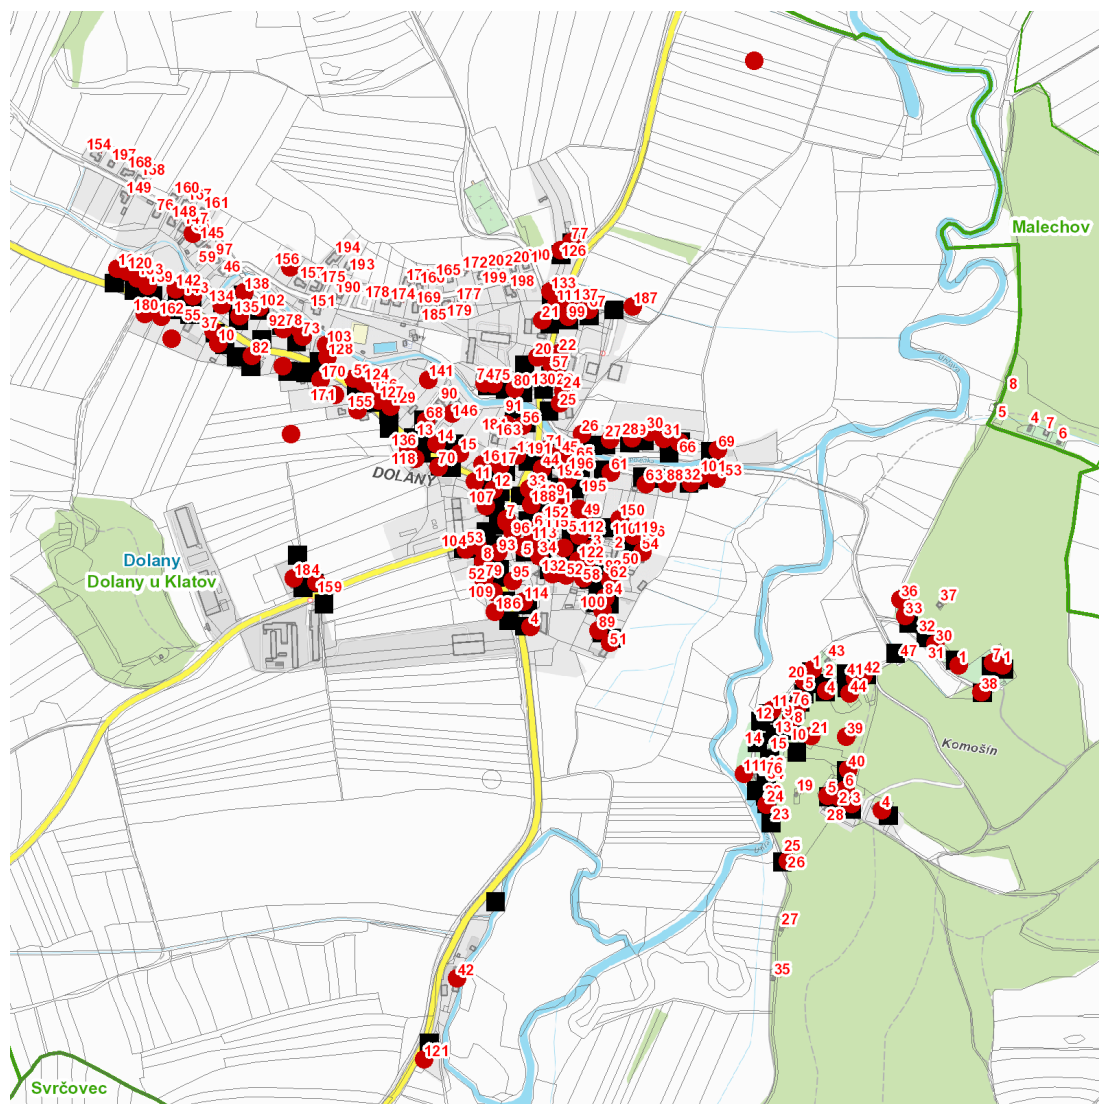

dne **7. 3. 2024** od **8:00** do **12:30** hodin

Plánovaná odstávka zahrnuje tyto lokality:**Dolany (okres Klatovy)**část obce **Dolany**

č. p. 1, 3-8, 10, 11, 12, 14, 15, 16, 17, 19-27, 29-35, 37, 42, 44, 45, 49, 51, 52, 53, 54, 58, 61-71, 73, 74, 75, 77, 78, 79, 80, 82, 84, 88, 89, 92, 93, 95, 96, 98-104, 107, 109, 111-122, 124, 126, 127, 128, 129, 132-139, 141, 142, 143, 146, 150, 152, 153, 155, 156, 159, 162, 164, 170, 171, 180, 181, 183, 184, 186, 187, 188

č. ev. 1, 4, 6, 7, 9, 11, 20, 21, 24, 26, 30, 33, 36, 38-42, 44, 52, 53, 56, 57, 58

část obce **Komošín**

č. p. 1-7

č. ev. 1

kat. území **Dolany u Klatov** (kód **628344**): parcelní č. 1, 30/2, 32/1, 204, 617/2, 646/5, 649, 650, 1241

dne 7. 3. 2024 od 8:00 do 12:30 hodin**Orientační mapový podklad odstávkou dotčených lokalit****VYSVĚTLIVKY**

- – adresy dotčené odstávkou elektřiny
- – místa připojení k elektrické síti dotčená odstávkou

INFORMACE ZASLÁNA

IDDS: agib6sp (Obec Dolany)