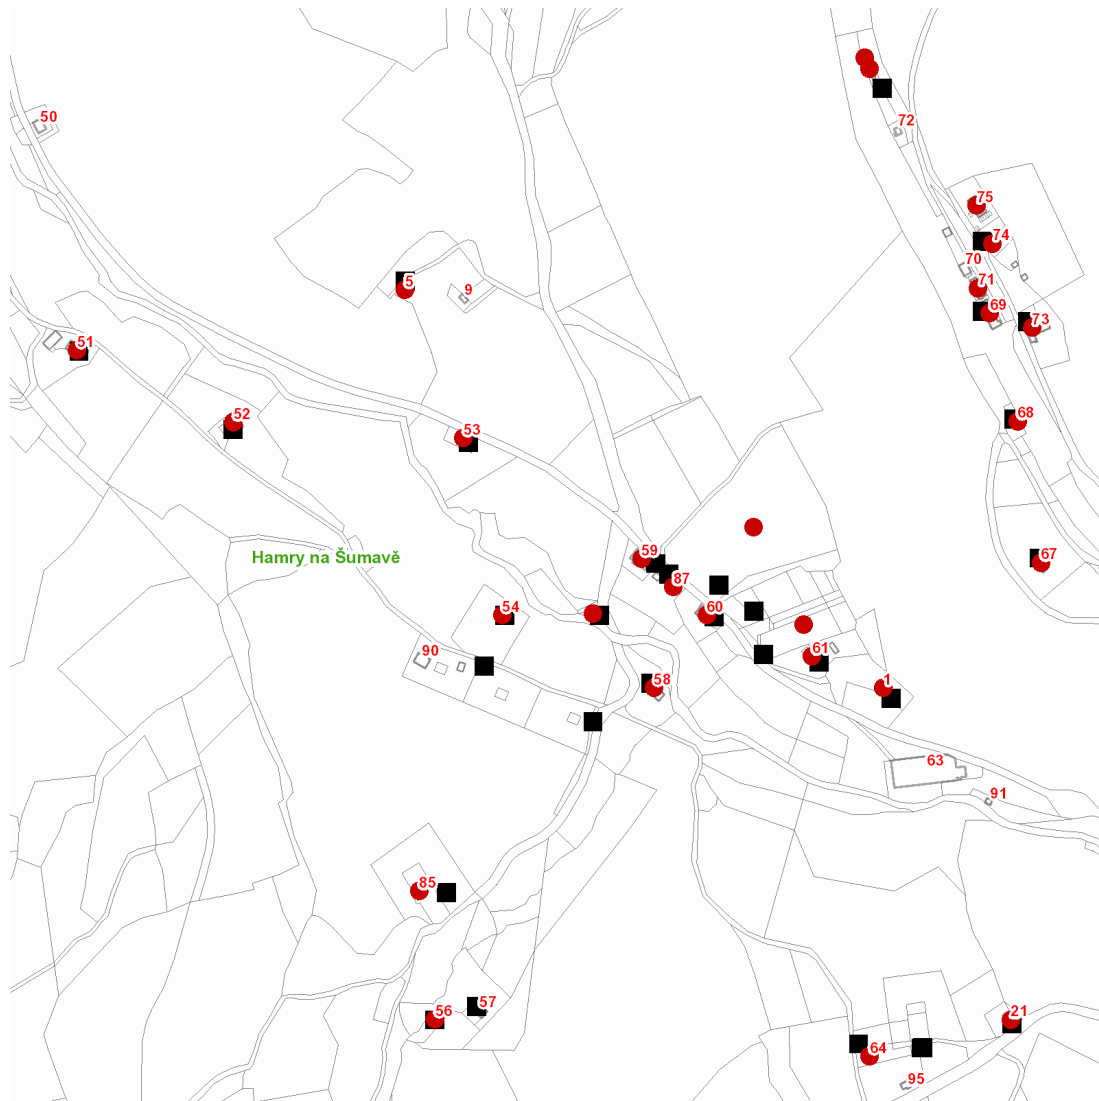

dne **12. 10. 2021** od **13:00** do **15:00** hodin

Plánovaná odstávka zahrnuje tyto lokality:**Hamry (okres Klatovy)**

č. p. 21, 51, 52, 53, 54, 56, 58, 59, 60, 61, 64, 67, 68, 69, 71, 73, 74, 75, 85, 87

č. ev. 1, 5

kat. území **Hamry na Šumavě** (kód **792730**): parcelní č. 488, 3342, 3391, 3420, 3447

UPOZORNĚNÍ

Dotčené zařízení distribuční soustavy je nutné i v době odstávky považovat za zařízení pod napětím, a proto vás žádáme o dodržení všech zásad bezpečnosti a provedení opatření potřebných k zamezení případných škod na zdraví a majetku. | Provozovatelé výroben elektřiny jsou povinni zajistit přerušení dodávky elektřiny z výroby do vypnutého úseku distribuční soustavy.

dne 12. 10. 2021 od 13:00 do 15:00 hodin**Orientační mapový podklad odstávkou dotčených lokalit****VYSVĚTLIVKY**

- – adresy dotčené odstávkou elektřiny
- – místa připojení k elektrické síti dotčená odstávkou

INFORMACE ZASLÁNA

IDDS: 7ytkws (Obec Hamry)