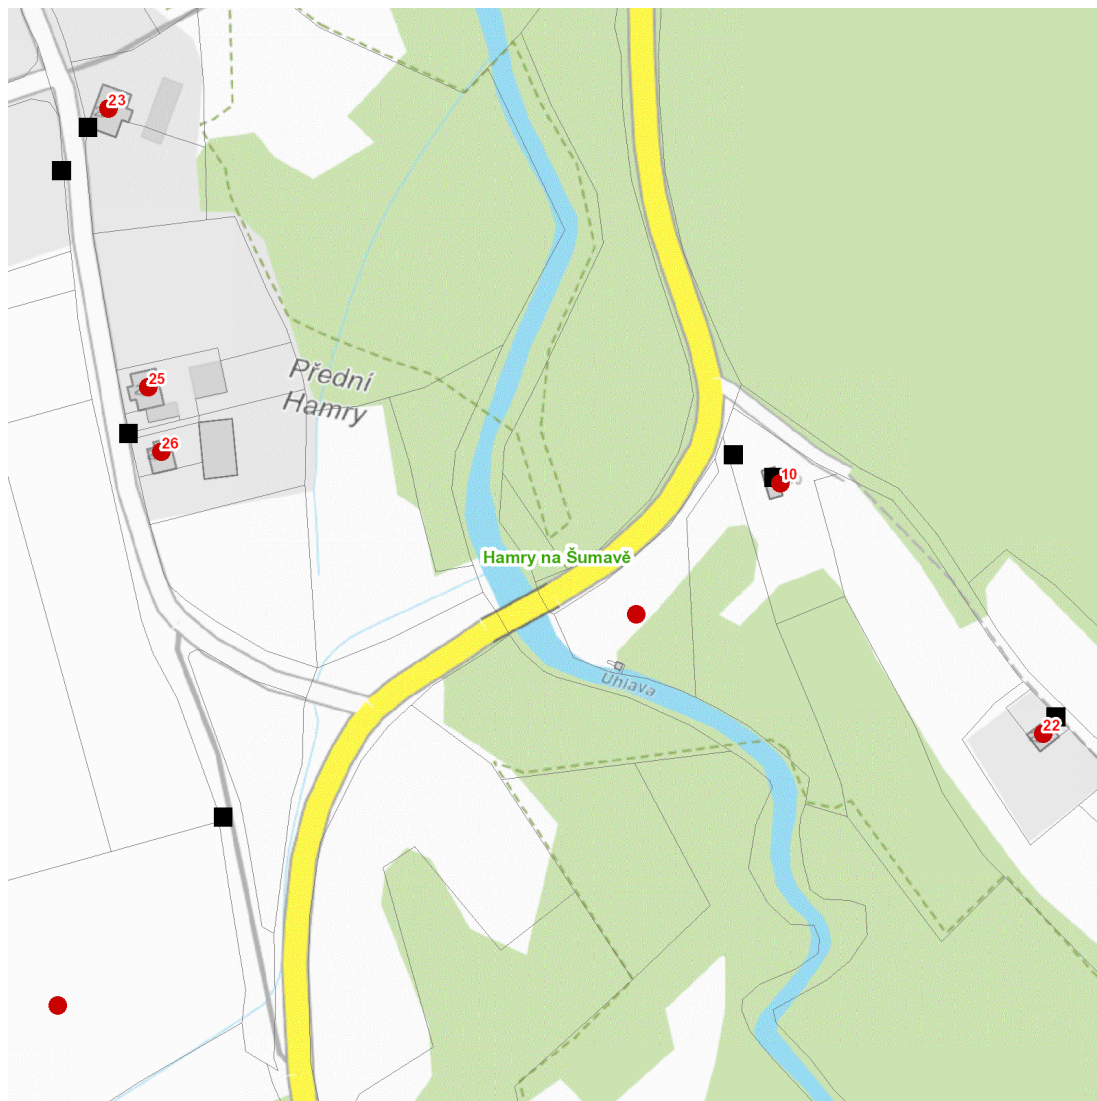

dne **25. 4. 2025** od **9:15** do **10:30** hodin

Plánovaná odstávka zahrnuje tyto lokality:

Hamry (okres Klatovy)

č. p. 22, 23, 25, 26

č. ev. 10

kat. území **Hamry na Šumavě** (kód **792730**): parcelní č. 3021, 3024

dne 25. 4. 2025 od 9:15 do 10:30 hodin**Orientační mapový podklad odstávkou dotčených lokalit****VYSVĚTLIVKY**

- – adresy dotčené odstávkou elektřiny
- – místa připojení k elektrické síti dotčená odstávkou

INFORMACE ZASLÁNA

IDDS: 7ytkws (Obec Hamry)