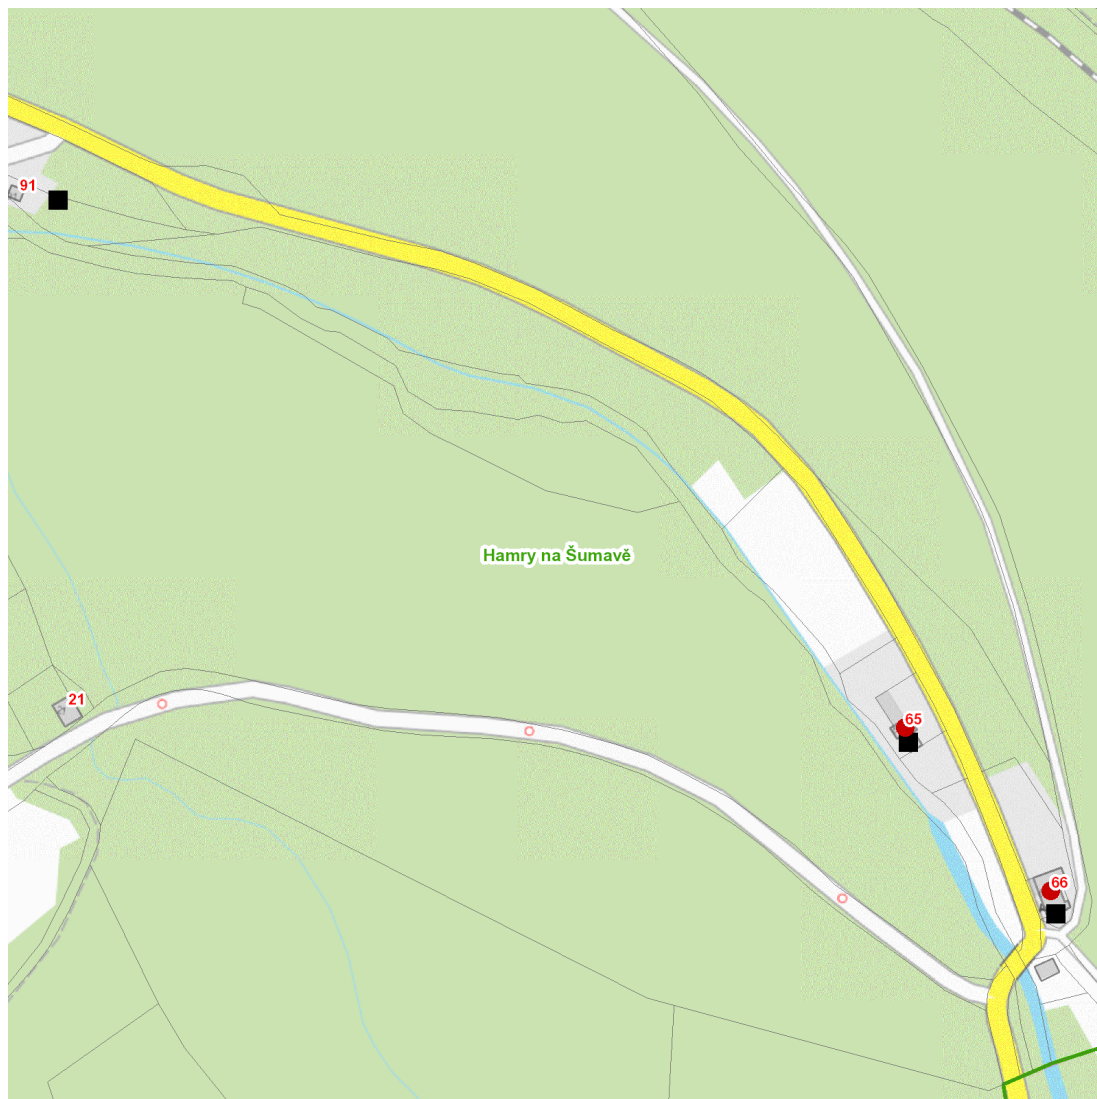

dne **15. 7. 2026** od **9:30** do **11:00** hodin

Plánovaná odstávka zahrnuje tyto lokality:

Hamry (okres Klatovy)

č. p. 65, 66

UPOZORNĚNÍ

Dotčené zařízení distribuční soustavy je nutné i v době odstávky považovat za zařízení pod napětím, a proto vás žádáme o dodržení všech zásad bezpečnosti a provedení opatření potřebných k zamezení případných škod na zdraví a majetku. | Provozovatelé výroben elektřiny jsou povinni zajistit přerušeni dodávky elektřiny z výroby do vypnutého úseku distribuční soustavy.

dne **15. 7. 2026** od **9:30** do **11:00** hodin

Orientační mapový podklad odstávkou dotčených lokalit

VYSVĚTLIVKY

- – adresy dotčené odstávkou elektřiny
- – místa připojení k elektrické síti dotčená odstávkou

INFORMACE ZASLÁNA

IDDS: 7ytkws (Obec Hamry)