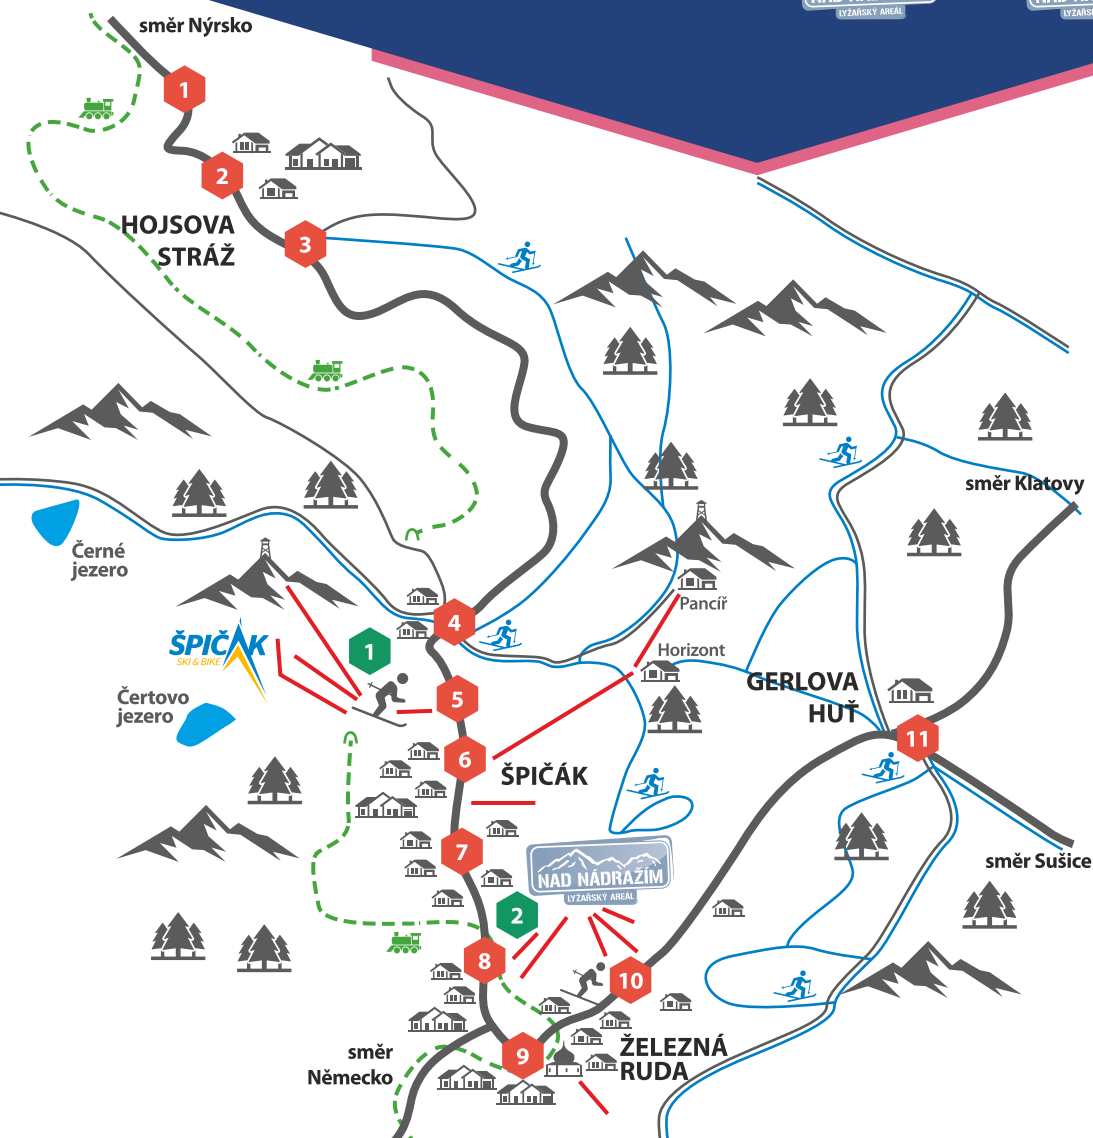

HLAVNÍ SPONZOŘI PROVOZU SKIBUSU

www.spicak.cz

www.skinadrazi.cz

Přijďte navštívit naše
**Informační a turistické centrum
& Environmentální centrum**

ENVIRONMENTÁLNÍ
CENTRUM
Železná Ruda

Infocentrum Suvenýry • Expozice

ul. 1. máje 12, Železná Ruda
tel: +420 376 397 033