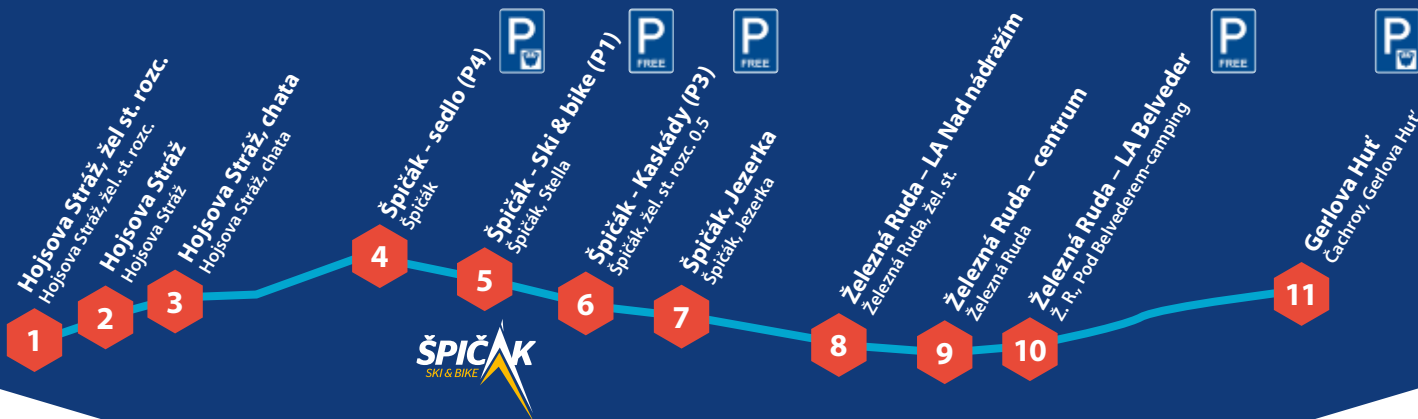

LEGENDA

- vlaková zastávka
- zastávka SkiBUS
- vlak / lanovka
- běžecké trasy

HLAVNÍ SPONZOŘI PROVOZU SKIBUSU

www.spicak.cz

Železná Ruda

www.zelezna-ruda.cz

Přijďte navštívit naše
**Informační a turistické centrum
& Environmentální centrum**

ENVIRONMENTÁLNÍ
CENTRUM
Turistické centrum

Infocentrum Suvenýry • Expozice

ul. 1. máje 12, Železná Ruda
tel: +420 376 397 033