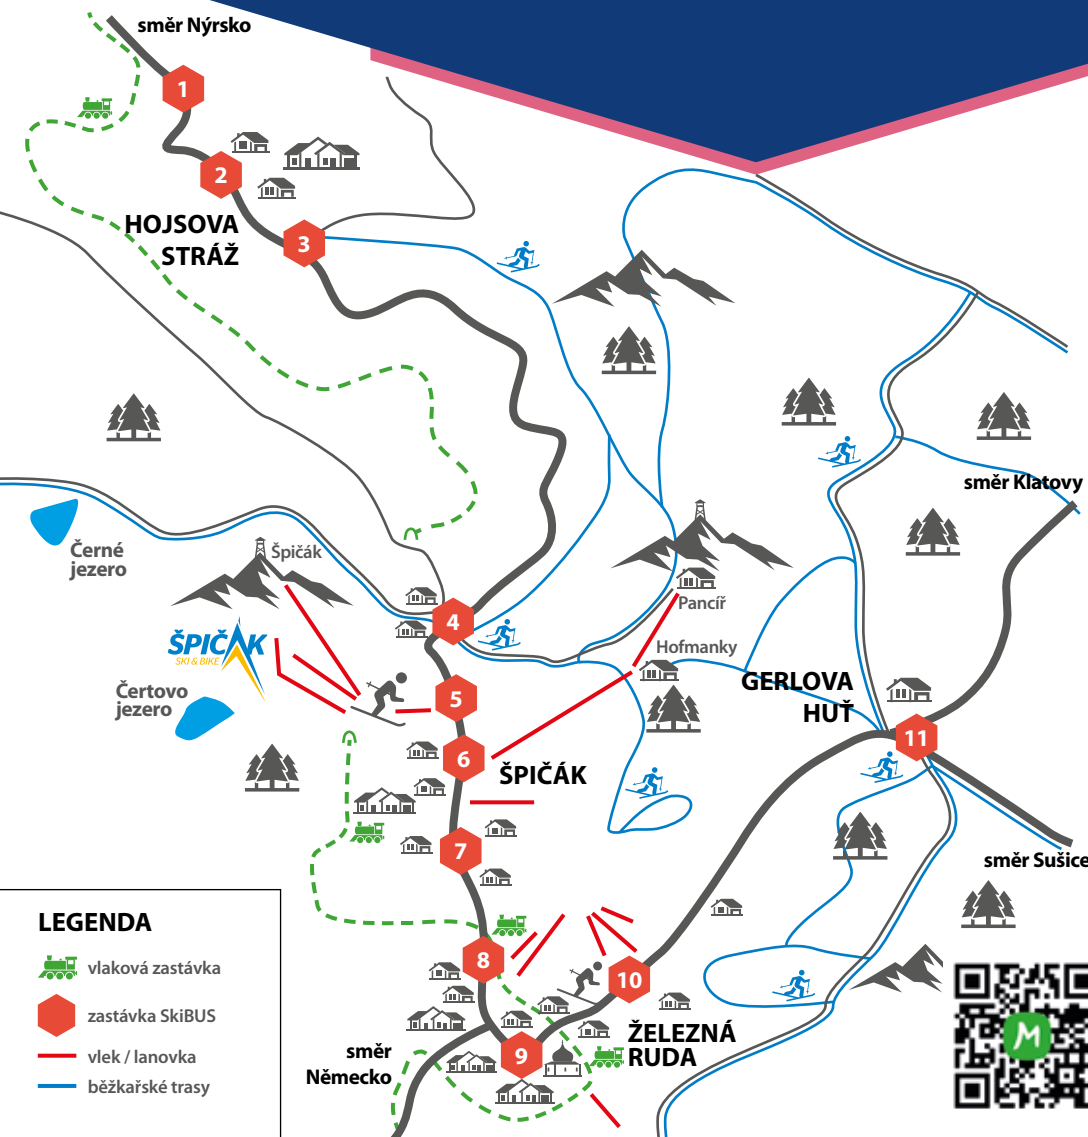

LEGENDA

- vlaková zastávka
- zastávka SkiBUS
- vlak / lanovka
- běžecké trasy

HLAVNÍ SPONZOŘI PROVOZU SKIBUSU

www.spicak.cz

Železná Ruda

www.zelezna-ruda.cz

Přijďte navštívit naše
**Informační a turistické centrum
& Environmentální centrum**

ENVIRONMENTÁLNÍ
CENTRUM
Turistické centrum

Infocentrum Suvenýry • Expozice

ul. 1. máje 12, Železná Ruda
tel: +420 376 397 033