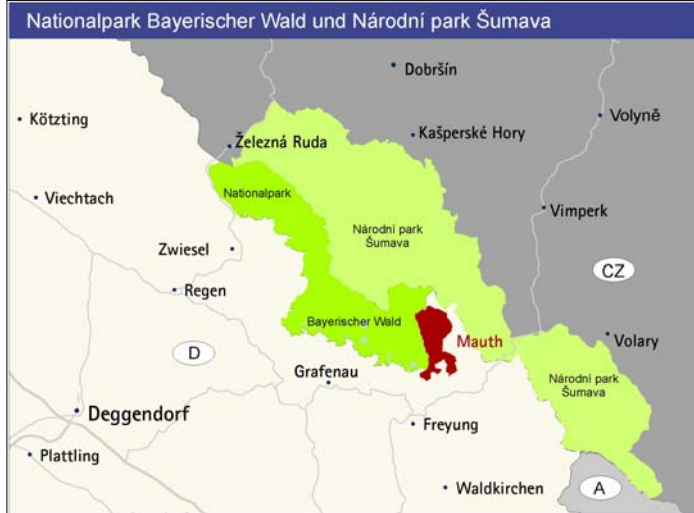

Nabídka výhodných stavebních pozemků v obci Mauth v Bavorském lese

Obec Mauth (partnerská obec Kvildy) leží na okraji Šumavy.

Levné stavební parcely jsou k dispozici v části obce zvané Annathal.

Kontakt: