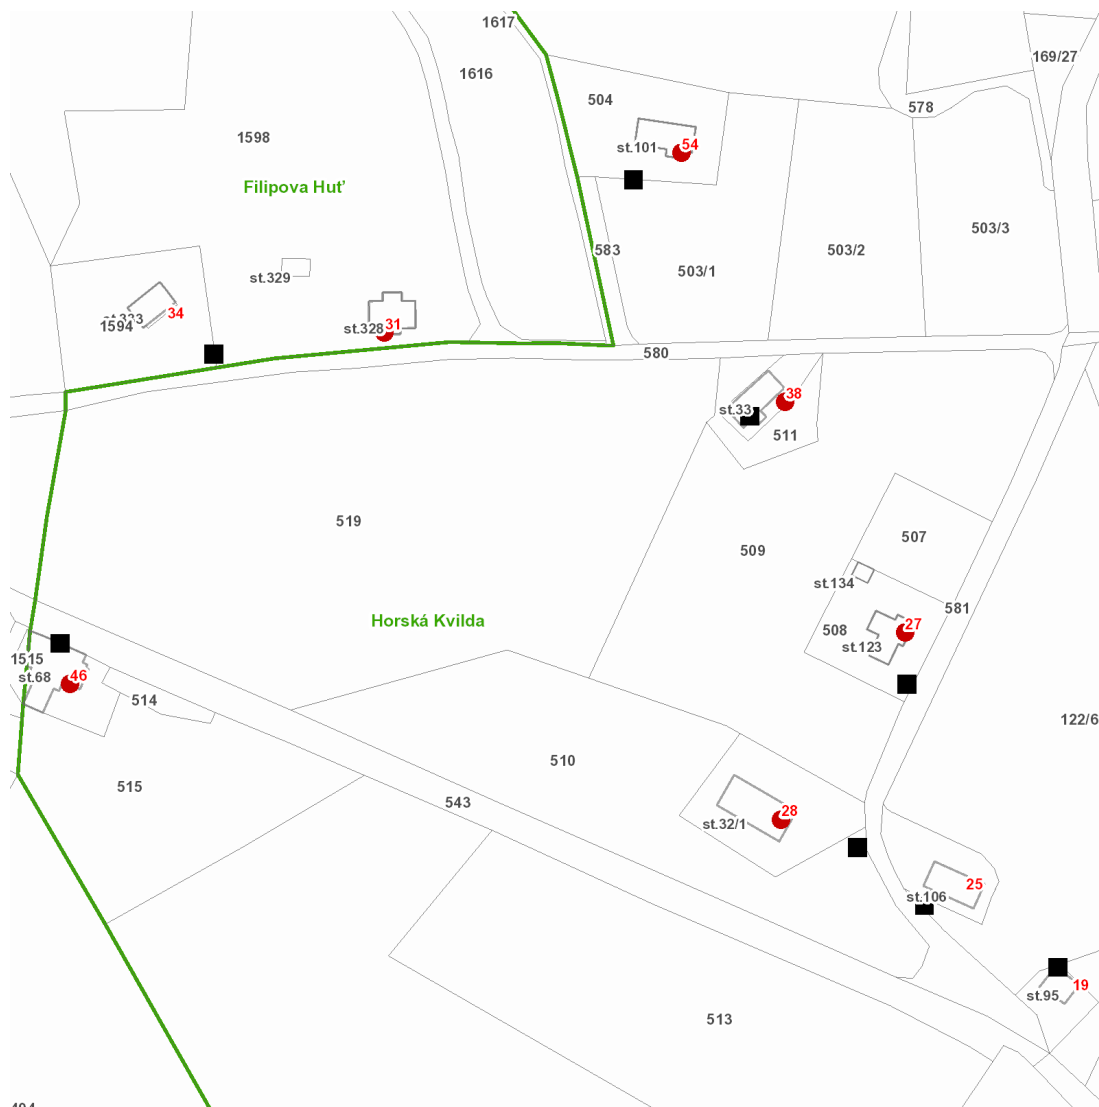

dne **14. 5. 2021** od **12:15** do **15:30** hodin

Plánovaná odstávka zahrnuje tyto lokality:**Horská Kvilda** (okres Klatovy)část obce **Korýtko**

č. p. 27, 28, 38, 46, 54

Modrava (okres Klatovy)část obce **Filipova Huť**

dne 14. 5. 2021 od 12:15 do 15:30 hodin**Orientační mapový podklad odstávkou dotčených lokalit****VYSVĚTLIVKY**

- – adresy dotčené odstávkou elektřiny
- – místa připojení k elektrické síti dotčená odstávkou

INFORMACE ZASLÁNA

IDDS: b5abxun (Obec Horská Kvilda)

IDDS: vpubxuf (Obec Modrava)