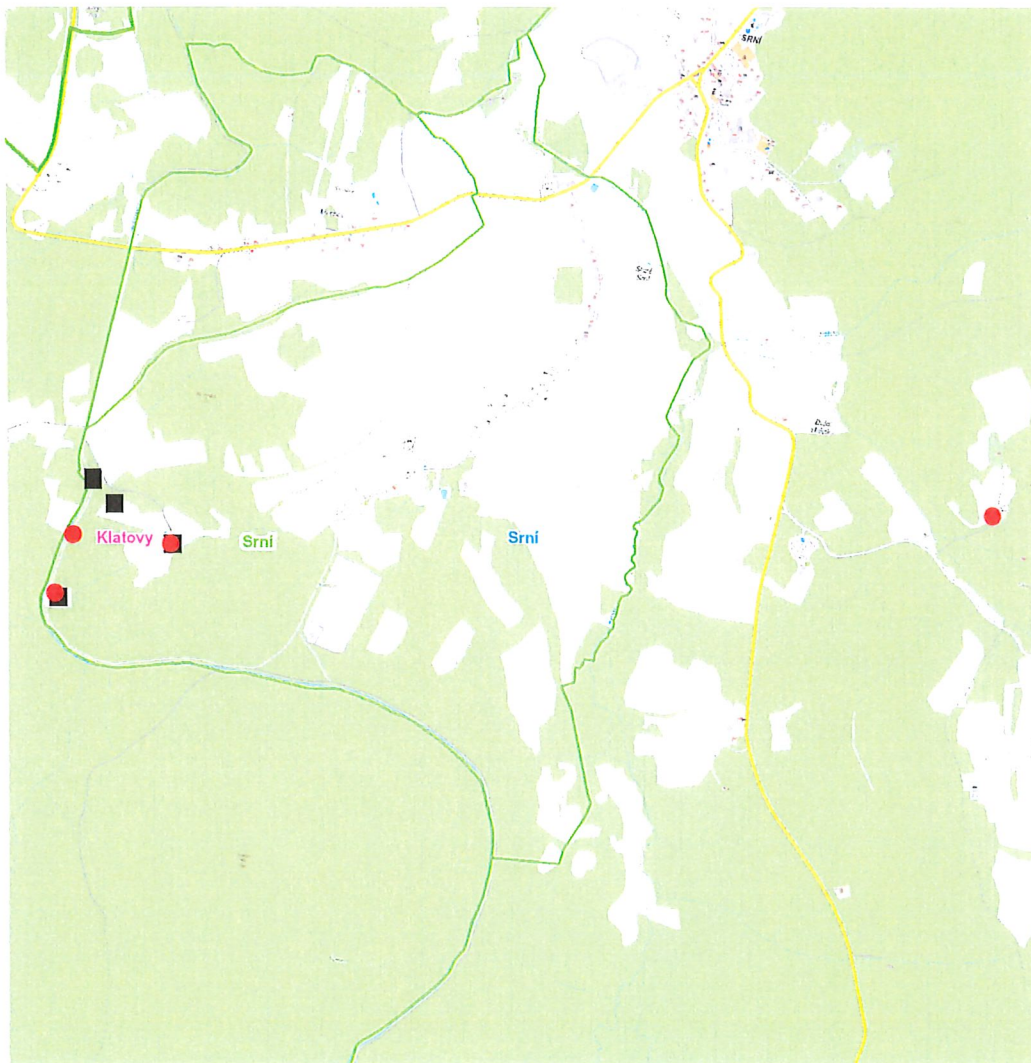

dne **21. 5. 2026** od **8:30** do **14:30** hodin

Plánovaná odstávka zahrnuje tyto lokality:

Srní (okres Klatovy)

č. ev. 22, 23, 68

kat. území **Srní** (kód 753092): parcelní č. 1553/1

UPOZORNĚNÍ

Dotčené zařízení distribuční soustavy je nutné i v době odstávky považovat za zařízení pod napětím, a proto vás žádáme o dodržení všech zásad bezpečnosti a provedení opatření potřebných k zamezení případných škod na zdraví a majetku. | Provozovatelé výroben elektřiny jsou povinni zajistit přerušeni dodávky elektřiny z výroby do vypnutého úseku distribuční soustavy.

dne **21. 5. 2026** od **8:30** do **14:30** hodin

Orientační mapový podklad odstávkou dotčených lokalit

VYSVĚTLIVKY

- – adresy dotčené odstávkou elektřiny
- – místa připojení k elektrické síti dotčená odstávkou

INFORMACE ZASLÁNA

IDDS: faebxv3 (Obec Srní)