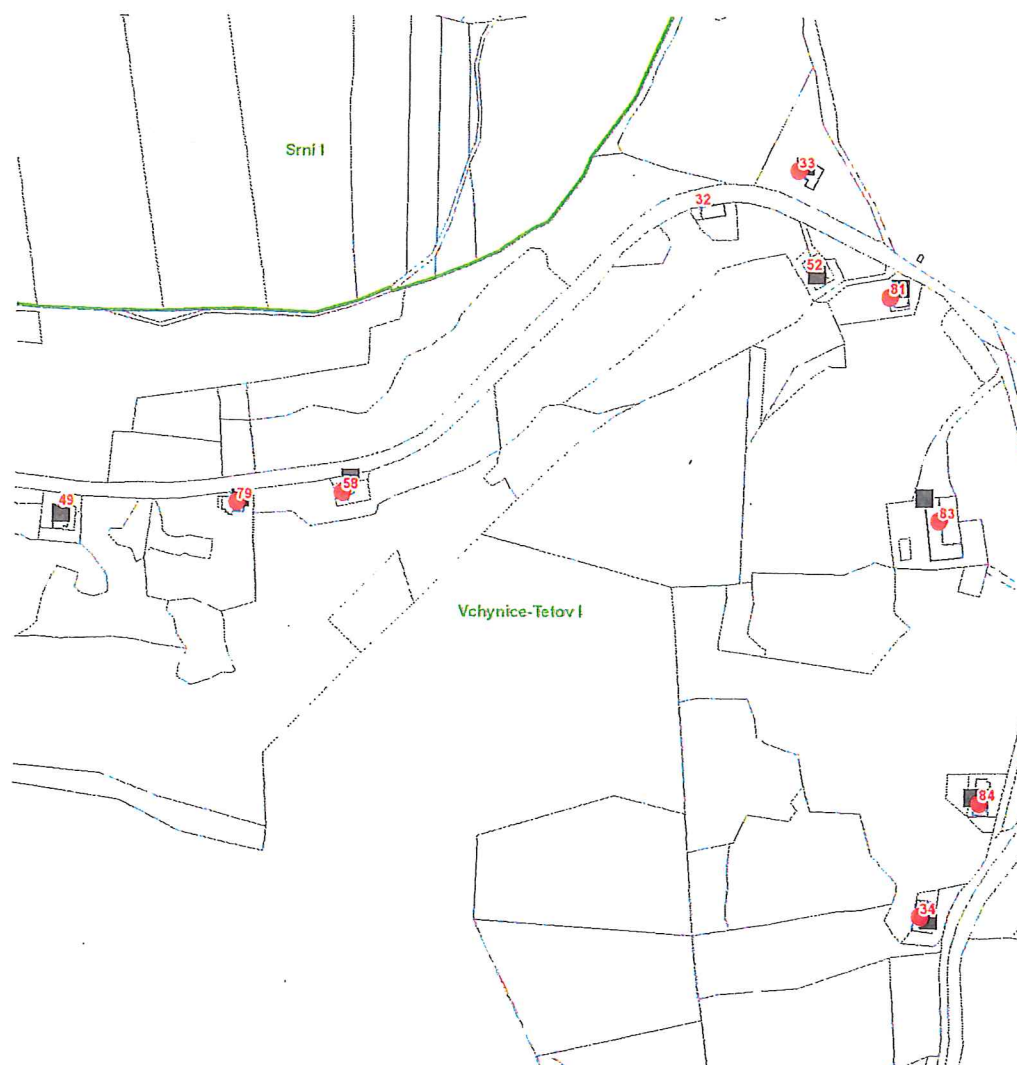

dne **30. 5. 2022** od **7:30** do **11:30** hodin

Plánovaná odstávka zahrnuje tyto lokality:

**Srní** (okres Klatovy)

část obce Vchynice-Tetov I

č. p. 79, 81, 83, 84

č. ev. 33, 34, 58

**Orientační mapový podklad odstávkou dotčených lokalit**

**VYSVĚTLIVKY**

-  – adresy dotčené odstávkou elektřiny
-  – místa připojení k elektrické síti dotčená odstávkou