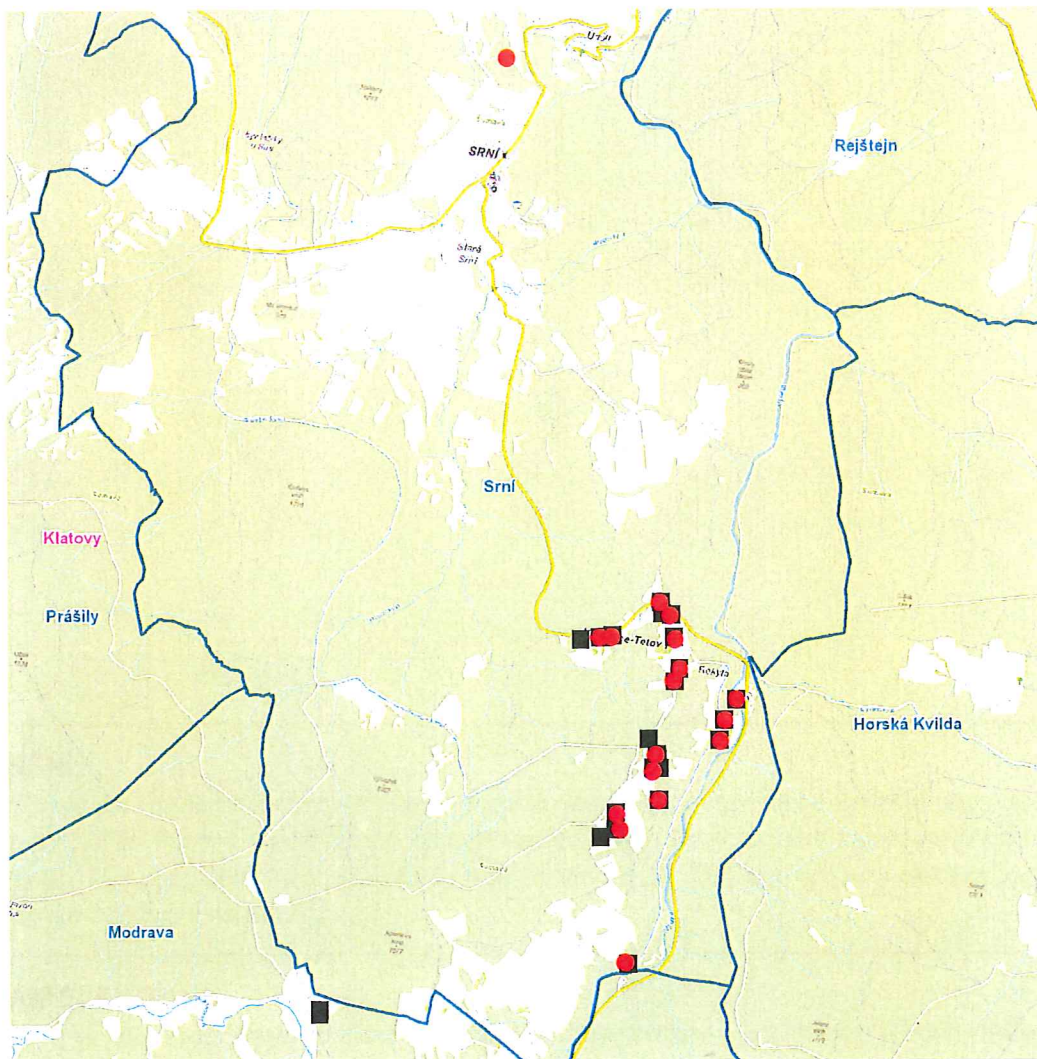

dne **24. 8. 2022** od **7:30** do **18:30** hodin

Plánovaná odstávka zahrnuje tyto lokality:

Srní (okres Klatovy)

část obce Srní

č. ev. 5

část obce Vchynice-Tetov I

č. p. 79, 81, 83, 84, 86, 87, 97

č. ev. 3, 6, 33, 34, 55, 58, 76, 80

kat. území Vchynice-Tetov I (kód 753084): parcelní č. 530/2

Orientační mapový podklad odstávkou dotčených lokalit

VYSVĚTLIVKY

- – adresy dotčené odstávkou elektřiny
- – místa připojení k elektrické síti dotčená odstávkou